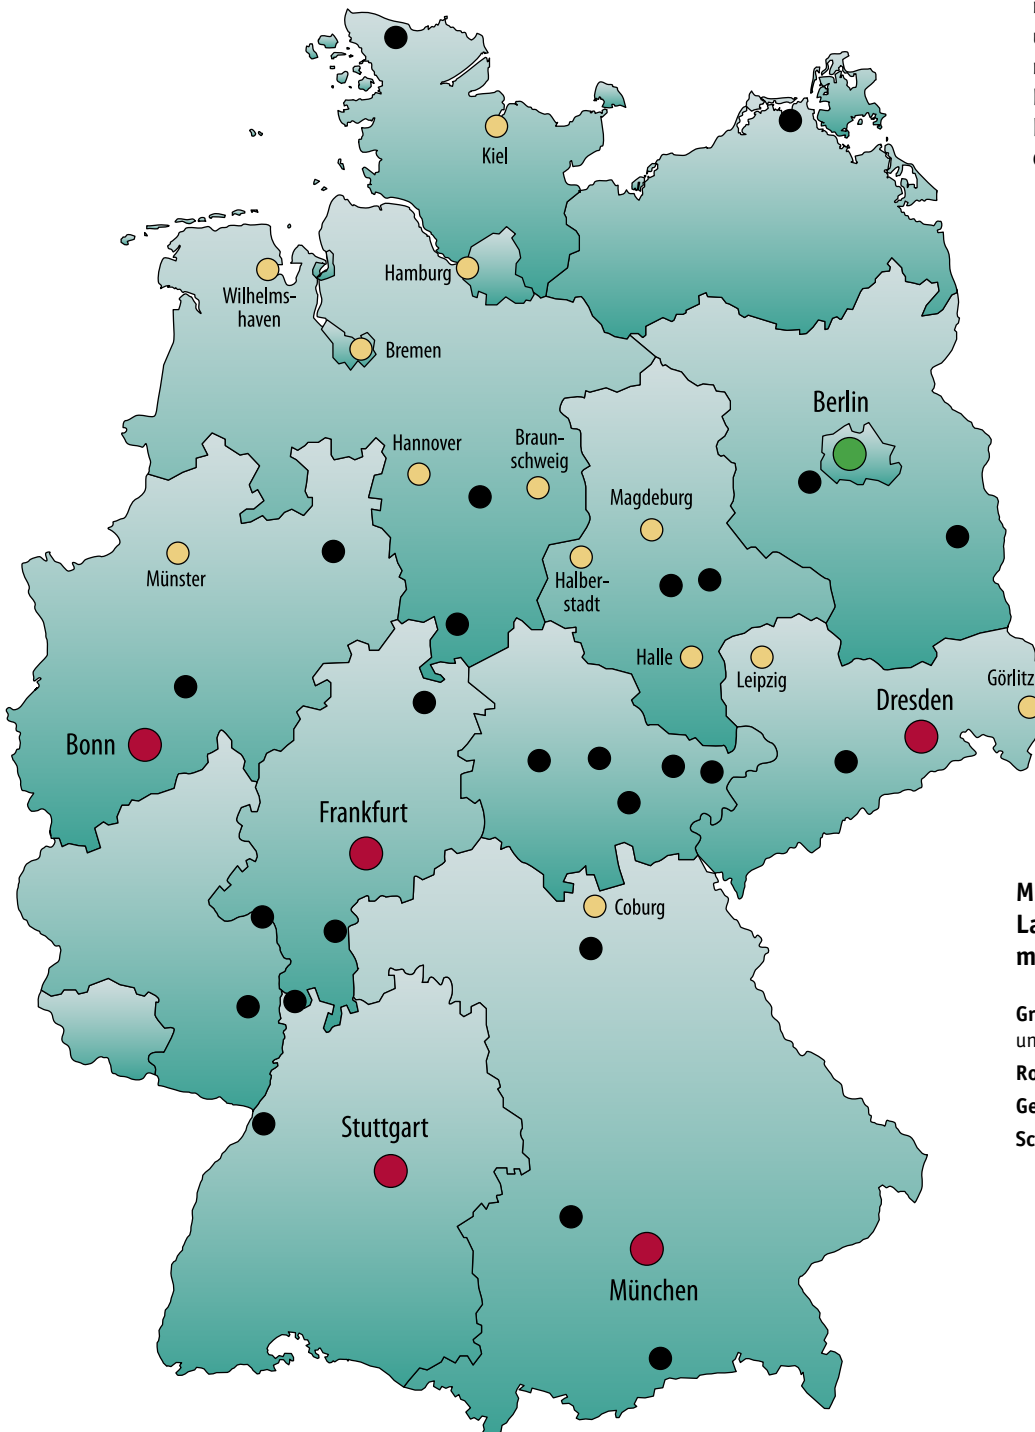

Museum für Naturkunde	39104 Magdeburg	Otto-von-Guericke-Str. 68-73	Di-So 10 –17 Uhr	www.magdeburg.de/index.phtml?such=museen
Naturhistorisches Museum	55116 Mainz	Reichklarastraße 10	Di 10-20 Uhr, Mi 10-14 Uhr Do-So 10-17 Uhr	www.staff.uni-mainz.de/lsnhmmz
Westfälisches Museum für Naturkunde	48161 Münster	Sentruper Str. 285	Di-So 9-18 Uhr	www.lwl.org/LWL/Kultur/WMfN/Landesmuseum/index2_html
Naturhistorisches Museum im Thüringer Landesmuseum Heidecksburg	07407 Rudolstadt	Schloßbezirk 1	April-Okt. Di-So 10-18 Uhr Nov.-März Di-So 10-17 Uhr	www.heidecksburg.de
Staatliches Museum für Naturkunde	70191 Stuttgart	Rosenstein 1	Di-Fr 9-17 Uhr Sa, So 10-18 Uhr	www.naturkundemuseum-bw.destuttgart/index.html
Heinrich-Gätke-Halle	26386 Wilhelmshaven	An der Vogelwarte 21	Di 8-13 Uhr, Do 13-17 Uhr	www.vogelwarte-helgoland.de
Fuhlrott-Museum	42103 Wuppertal	Auer Schulstr. 20	Di-Do 10-18 Uhr Fr 10-13 Uhr, Sa-So 11-16 Uhr	www.fuhlrott-museum.de

**Museumslandschaft in Deutschland. Lage der 43 Vogelsammlungen mit mehr als 1000 Präparaten.**

- Grün:** Institute mit mehr als 100 000 Bälgen und montierten Präparaten
- Rot:** 50 000 – 100 000 Präparate
- Gelb:** 5000 – 50 000 Präparate
- Schwarz:** 1000 – 5000 Präparate